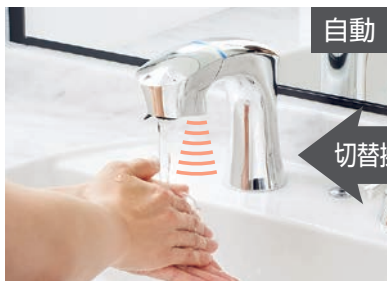

ラピシアクロスベージュ

タッチレス水栓 ナビッシュ

タッチレス水栓なら手が汚れていても手を差し出すだけで自動で水が出るので、水栓はきれいなままです。
自動吐水と手動吐水が切替操作不要で、どちらでも快適に湯水が使えます。

ワンアクションでかんたん操作

自動

手動

切替操作不要

手洗い、歯磨き、洗面などちょっと水を出したい時に自動で水が出る。

コップやパケツの水くみなど、ずっと水を出したい時はレバー操作で出し止め。

ご注意事項

- 対象期間中に対象洗面化粧台の見積をして購入いただく方に限ります。
- 本キャンペーンの適用は、見積時にキャンペーンを選択されたお客さまに限りです。
- 対象洗面化粧台は洗面ボウルを含む本体セットを指します。
- 当社が提供する他キャンペーンとの併用は対応できない場合があります。
- 住宅会社様向け契約商品の一部は対象外となる場合がございます。
- 本キャンペーンは、予告なく対象となる条件の変更、または終了する場合があります。